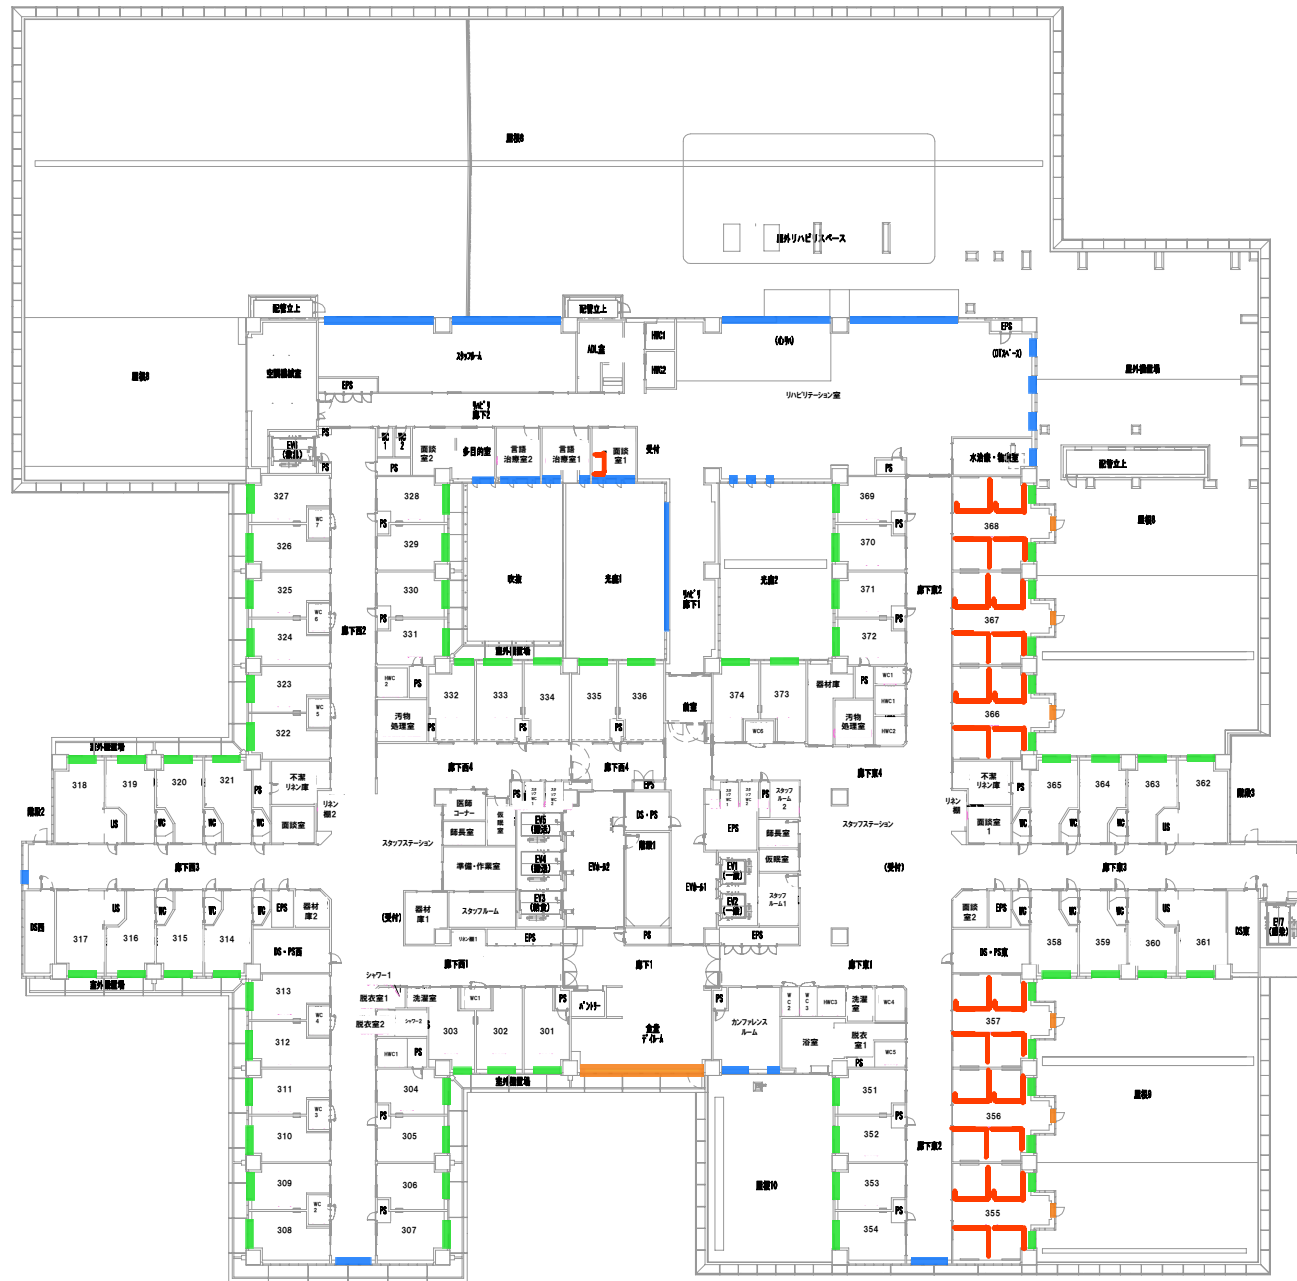

B1階

- ブラインド
- ロールスクリーン
- カーテン(カーテンレール有)
- 間仕切りカーテン
- 遮光カーテン

- ブラインド
- ロールスクリーン
- カーテン(カーテンレール有)
- 間仕切りカーテン
- 遮光カーテン

1F キープラン

- ブラインド
- ロールスクリーン
- カーテン(カーテンレール有)
- 間仕切りカーテン
- 遮光カーテン

2F キープラン

- ブライント
- ロールスクリーン
- カーテン(カーテンレール有)
- 間仕切りカーテン
- 遮光カーテン

3F キープラン

- ブライント
- ロールスクリーン
- カーテン(カーテンレール有)
- 間仕切りカーテン
- 遮光カーテン

4F キーplan

- ブライント
- ロールスクリーン
- カーテン(カーテンレール有)
- 間仕切りカーテン
- 遮光カーテン

5F キーラン