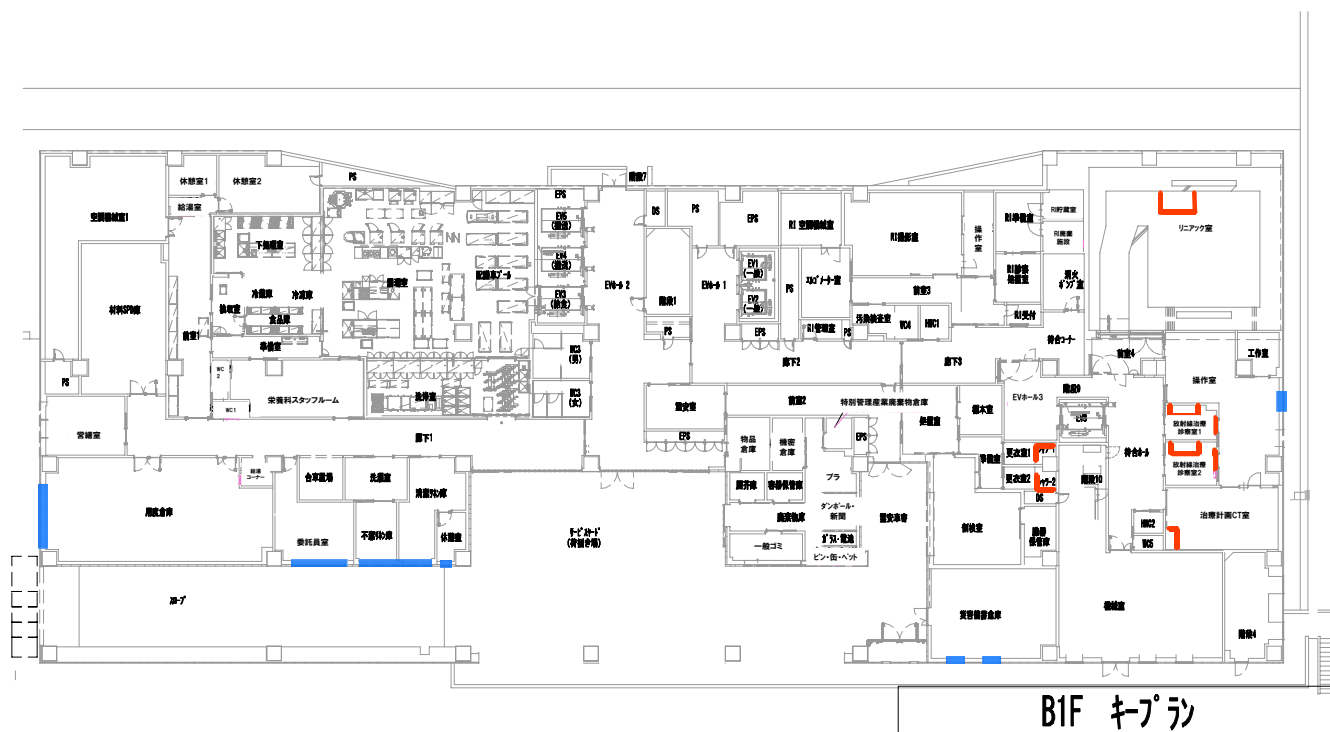

B1階

- ブラインド
- ロールスクリーン
- カーテン(カーテンレール有)
- 間仕切りカーテン
- 遮光カーテン

- ブラインド
- ロールスクリーン
- カーテン(カーテンレール有)
- 間仕切りカーテン
- 遮光カーテン

1F キープラン

- ブラインド
- ロールスクリーン
- カーテン(カーテンレール有)
- 間仕切りカーテン
- 遮光カーテン

2F キープラン

- ブライント
- ロールスクリーン
- カーテン(カーテンレール有)
- 間仕切りカーテン
- 遮光カーテン

3F キープラン

- ブライント
- ロールスクリーン
- カーテン(カーテンレール有)
- 間仕切りカーテン
- 遮光カーテン

4F キーplan

- ブライント
- ロールスクリーン
- カーテン(カーテンレール有)
- 間仕切りカーテン
- 遮光カーテン

5F キーラン