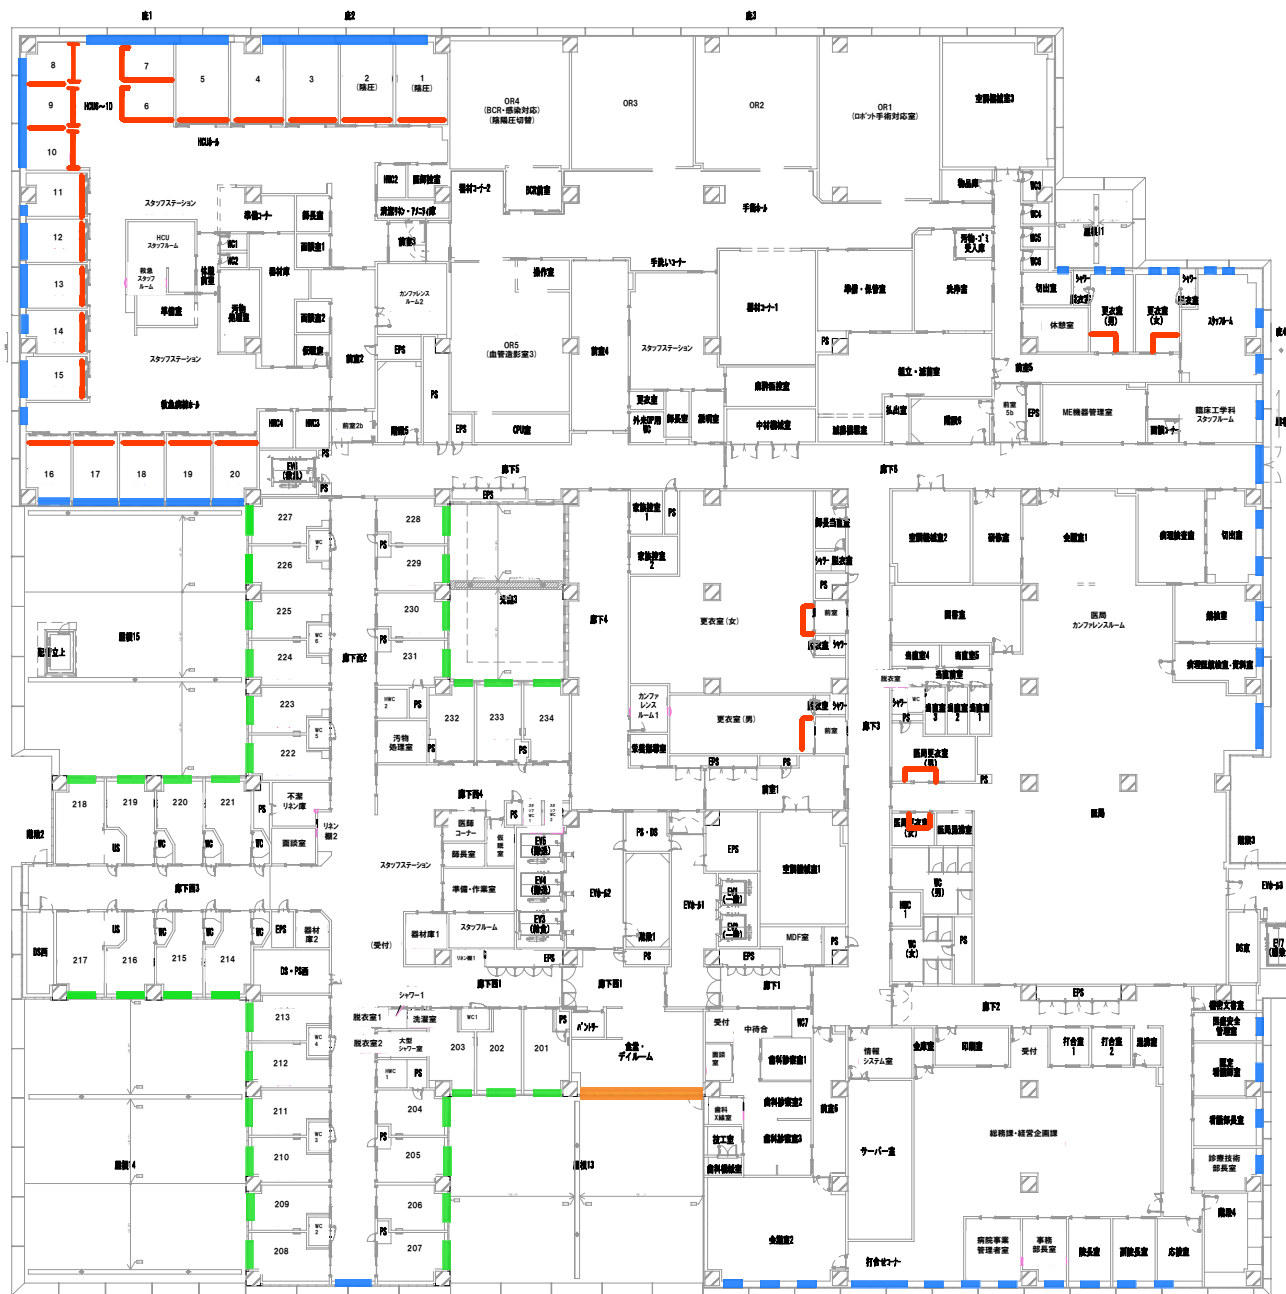

B1階

- ブラインド
- ロールスクリーン
- カーテン(カーテンレール有)
- 間仕切りカーテン
- 遮光カーテン

- ブラインド
- ロールスクリーン
- カーテン(カーテンレール有)
- 間仕切りカーテン
- 遮光カーテン

1F キープラン

- ブラインド
- ロールスクリーン
- カーテン(カーテンレール有)
- 間仕切りカーテン
- 遮光カーテン

2F キープラン

- ブライント
- ロールスクリーン
- カーテン(カーテンレール有)
- 間仕切りカーテン
- 遮光カーテン

3F キープラン

- ブライント
- ロールスクリーン
- カーテン(カーテンレール有)
- 間仕切りカーテン
- 遮光カーテン

4F キーplan

- ブライント
- ロールスクリーン
- カーテン(カーテンレール有)
- 間仕切りカーテン
- 遮光カーテン

5F キーラン