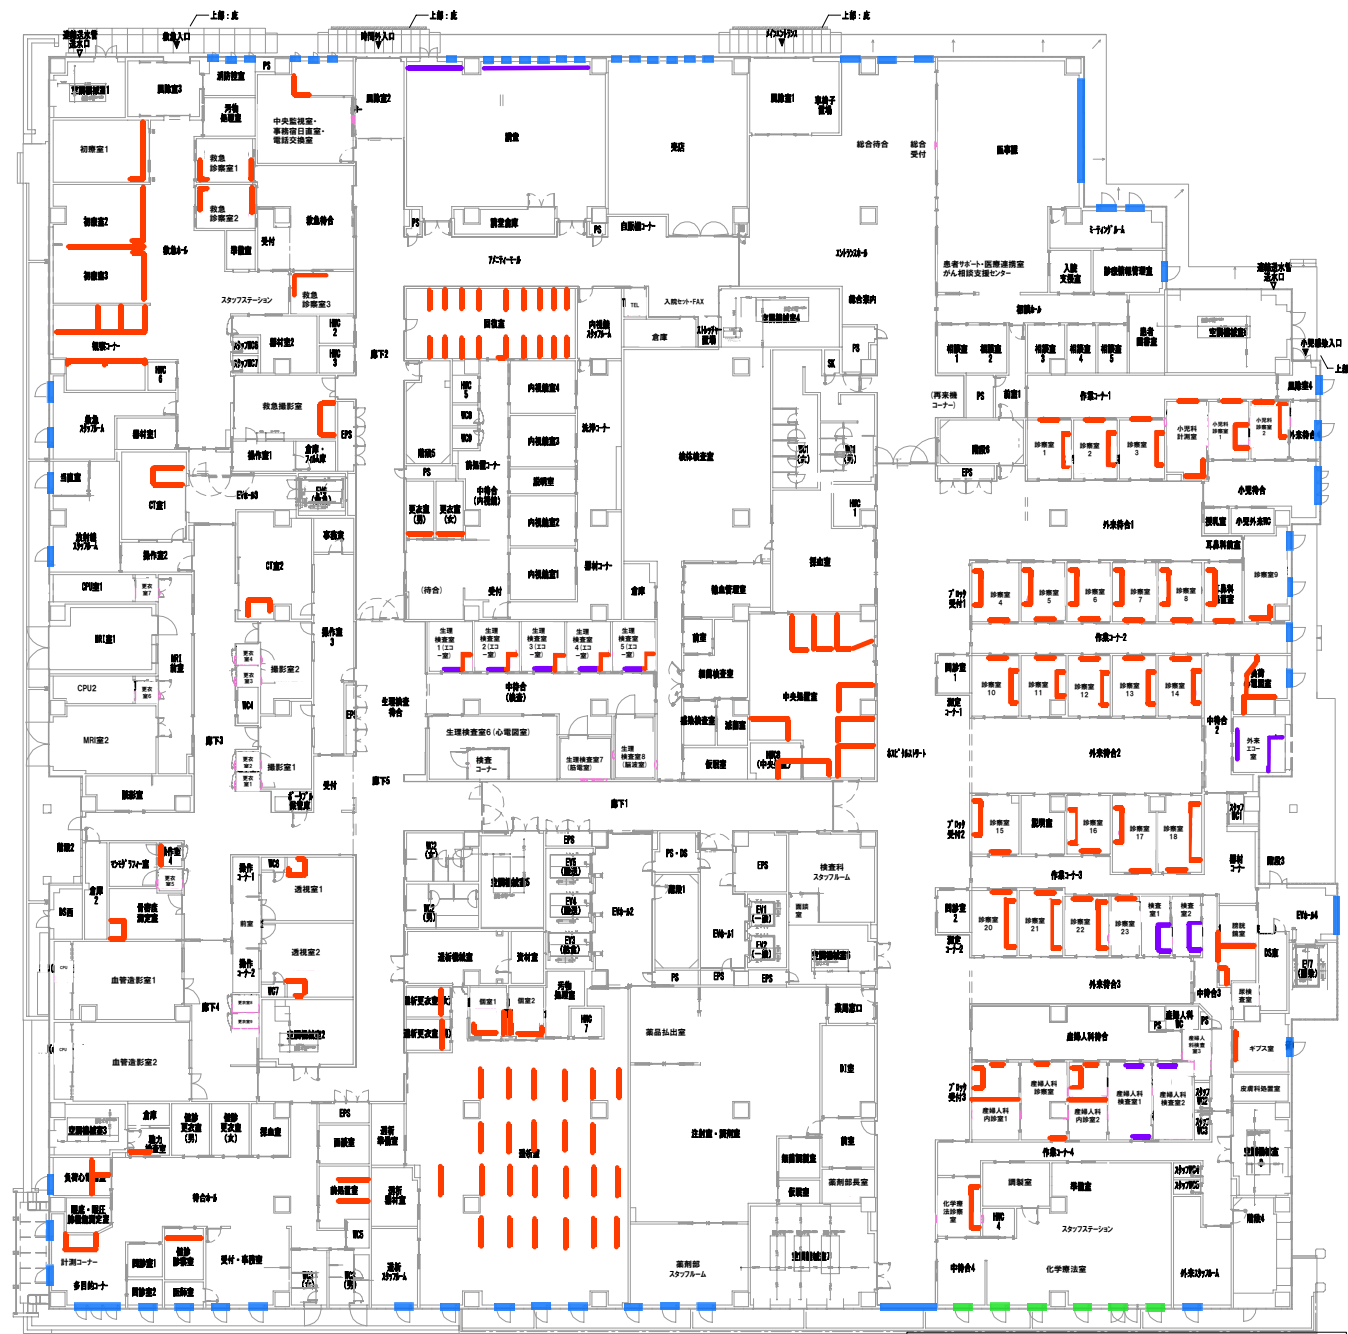

B1階

- ブラインド
- ロールスクリーン
- カーテン(カーテンレール有)
- 間仕切りカーテン
- 遮光カーテン

- ブラインド
- ロールスクリーン
- カーテン(カーテンレール有)
- 間仕切りカーテン
- 遮光カーテン

1F キープラン

- ブラインド
- ロールスクリーン
- カーテン(カーテンレール有)
- 間仕切りカーテン
- 遮光カーテン

2F キープラン

- ブライント
- ロールスクリーン
- カーテン(カーテンレール有)
- 間仕切りカーテン
- 遮光カーテン

3F キープラン

- ブライント
- ロールスクリーン
- カーテン(カーテンレール有)
- 間仕切りカーテン
- 遮光カーテン

4F キーplan

- ブライント
- ロールスクリーン
- カーテン(カーテンレール有)
- 間仕切りカーテン
- 遮光カーテン

5F キーラン